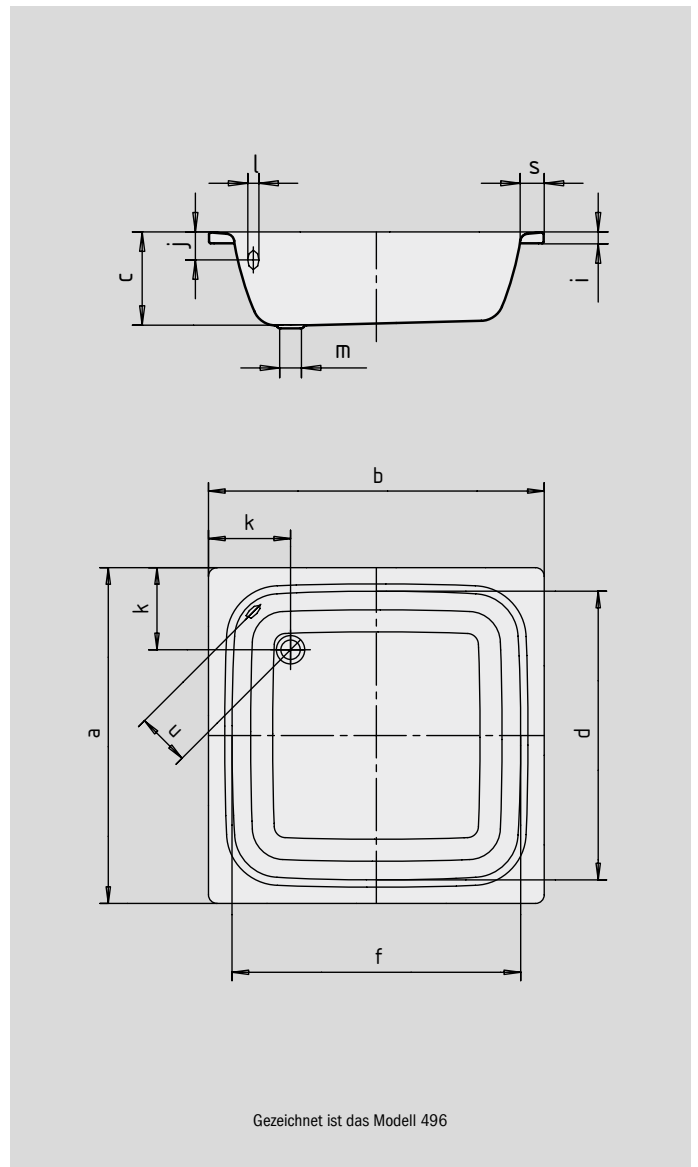

SANIDUSCH

- ein Klassiker unter den Duschwannen
- modernes, klares Design
- in rechteckiger oder quadratischer Ausführung erhältlich
- aus Kaldewei Stahl-Email 3,5 mm

Gezeichnet ist das Modell 496

Abbildungen ähnlich

Modell-Nr.		558	495	559	496
Äußere Länge	a	750	800	750	900 mm
Äußere Breite	b	800	800	900	900 mm
Tiefe	c	250	250	250	250 mm
Innere Länge	d	620	670	620	770 mm
Innere Breite	f	670	670	770	770 mm
Randhöhe	i	32	32	32	32 mm
Abstand Oberkante bis Mitte Überlaufloch	j	75	75	75	75 mm
Abstand Wannenrand bis Mitte Ablaufloch	k	220	220	220	220 mm
Durchmesser Überlaufloch	l	52	52	52	52 mm
Durchmesser Ablaufloch	m	52	52	52	52 mm
Randbreite	s	65	65	65	65 mm
Abstand Mitte Ab- bis Mitte Überlaufloch	u	125	125	125	125 mm
Gewicht der emaillierten Duschwanne in kg		25	27	30	32
Antislip		Ø 289	Ø 289	Ø 289	Ø 435 mm